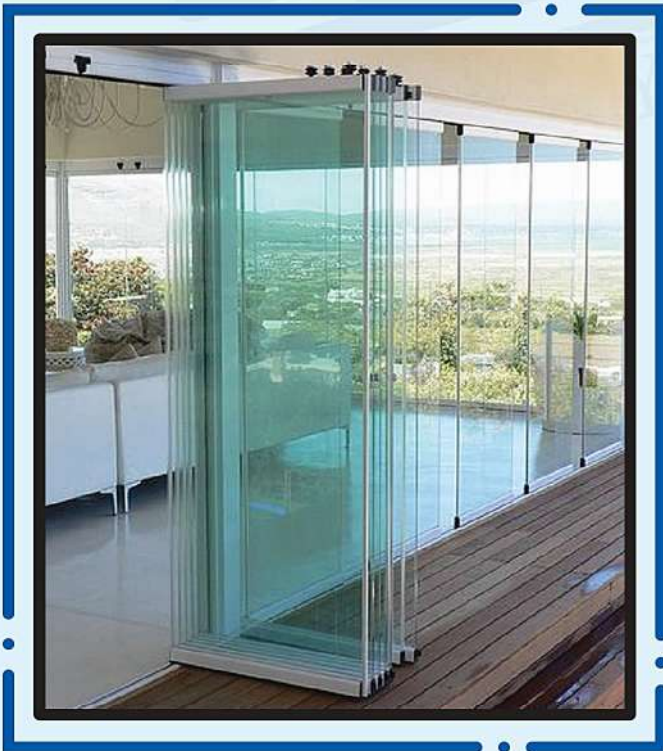

BALCONY FOLDING

شیشه تا شوی بالکنی

این نوع شیشه از جنس سکوریت بوده و دارای مزایایی همچون حداکثر نورگیری ، حفظ امنیت ، جلوگیری از اتلاف انرژی ، زیبایی نما و .... می باشد.

از جمله موارد کاربرد شیشه بالکنی؛ آلاچیق ها، رستوران ها و کافی شاپ ها می توان اشاره کرد.