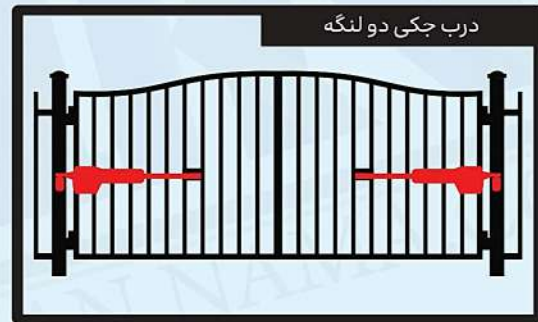

AUTOMATIC SWING GATE

جک اتوماتیک لولایی

این محصول برای درب هایی مناسب است که به طور کلی با استفاده از لولا به طرفین باز می شوند. در اینگونه درب ها با توجه به وزن هر لنگه ی درب ، نوع خاصی از جک و موتور مورد استفاده قرار می گیرد.

جک اتوماتیک لولایی شامل جک، جعبه فرمان، موتور، چراغ هشدار، آنتن و ریموت می باشد. قیمت جک اتوماتیک لولایی با توجه به نوع جک و موتور مورد استفاده، متغیر می باشد.