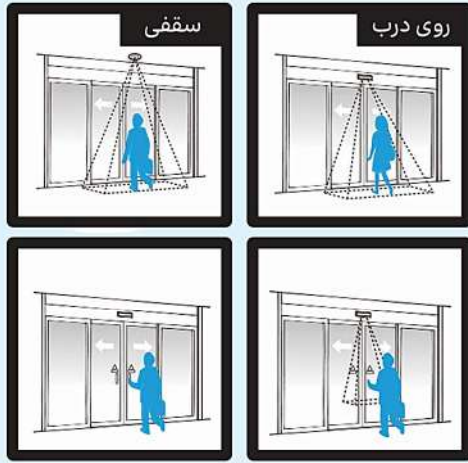

درب های شیشه ای اتوماتیک AUTOMATIC GLASS DOORS

این درب ها مجهز به یک جفت چشمی حساس به حرکت و یک کلید دیجیتال با قابلیت تنظیم درب متناسب با شرایط محیطی مختلف می باشد.
هدف اولیه در استفاده از درب اتوماتیک شیشه ای، تردد آسان به همراه جلوگیری از اتلاف انرژی می باشد.

درب های اتوماتیک شیشه ای به ۷ دسته ی کلی مطابق با تصاویر ذیل تقسیم می گردد.

نرمال

تلسکوپی

گردان

تاشو

لولایی

بیمارستانی

منحنی

درب اسلایدینگ یا نرمال شیشه ای جزء پرکاربردترین نوع درب شیشه ای می باشد.

انواع و محل نصب سنسورها

BALCONY FOLDING

شیشه تا شوی بالکنی

این نوع شیشه از جنس سکوریت بوده و دارای مزایایی همچون حداکثر نورگیری ، حفظ امنیت ، جلوگیری از اتلاف انرژی ، زیبایی نما و می باشد.

از جمله موارد کاربرد شیشه بالکنی؛ آلاچیق ها، رستوران ها و کافی شاپ ها می توان اشاره کرد.

AUTOMATIC ROAD BARRIER & AUTOMATIC ROAD BLOCKER

راه بند اتوماتیک

راهبند اتوماتیک به سیستم یا دستگاهی گفته می شود که در مکان های پرتردد از جمله مسیر ورودی ادارات ، پاساژها، ایستگاه های راه آهن ، مجتمع های بزرگ ، عوارضی جاده ها و ... مورد استفاده قرار می گیرد. عملکرد این سیستم جلوگیری از ورود خودروهای غیر مجاز بوده و به انواع زیر تقسیم می گردد.