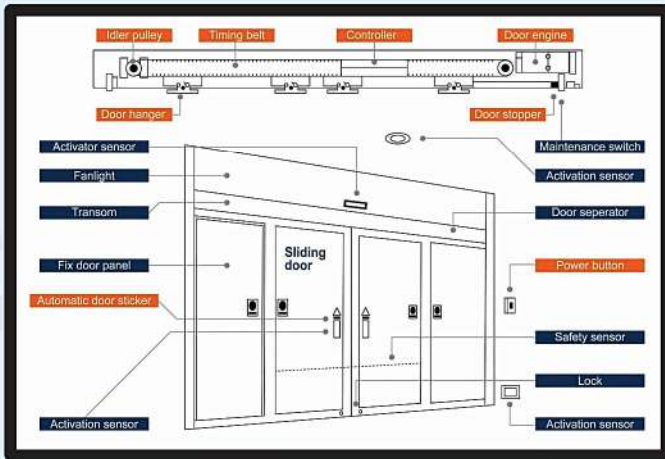

درب های شیشه ای اتوماتیک AUTOMATIC GLASS DOORS

این درب ها مجهز به یک جفت چشمی حساس به حرکت و یک کلید دیجیتال با قابلیت تنظیم درب متناسب با شرایط محیطی مختلف می باشد.
هدف اولیه در استفاده از درب اتوماتیک شیشه ای، تردد آسان به همراه جلوگیری از اتلاف انرژی می باشد.

درب های اتوماتیک شیشه ای به ۷ دسته ی کلی مطابق با تصاویر ذیل تقسیم می گردد.

نرمال

تلسکوپی

گردان

تاشو

لولایی

بیمارستانی

منحنی

درب اسلایدینگ یا نرمال شیشه ای جزء پرکاربردترین نوع درب شیشه ای می باشد.

انواع و محل نصب سنسورها

BALCONY FOLDING

شیشه تا شوی بالکنی

این نوع شیشه از جنس سکوریت بوده و دارای مزایایی همچون حداکثر نورگیری ، حفظ امنیت ، جلوگیری از اتلاف انرژی ، زیبایی نما و می باشد.

از جمله موارد کاربرد شیشه بالکنی؛ آلاچیق ها، رستوران ها و کافی شاپ ها می توان اشاره کرد.

AUTOMATIC ROAD BARRIER & AUTOMATIC ROAD BLOCKER

راه بند اتوماتیک

راهبند اتوماتیک به سیستم یا دستگاهی گفته می شود که در مکان های پرتردد از جمله مسیر ورودی ادارات ، پاساژها، ایستگاه های راه آهن ، مجتمع های بزرگ ، عوارضی جاده ها و ... مورد استفاده قرار می گیرد. عملکرد این سیستم جلوگیری از ورود خودروهای غیر مجاز بوده و به انواع زیر تقسیم می گردد.