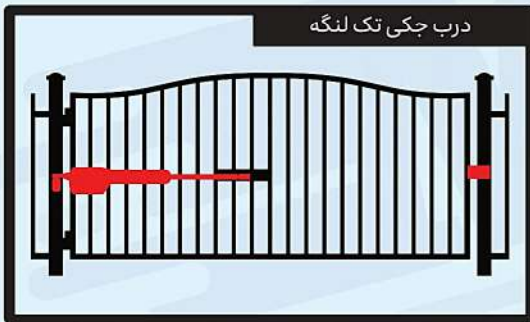

AUTOMATIC SWING GATE

جک اتوماتیک لولایی

این محصول برای درب هایی مناسب است که به طور کلی با استفاده از لولا به طرفین باز می شوند. در اینگونه درب ها با توجه به وزن هر لنگه ی درب ، نوع خاصی از جک و موتور مورد استفاده قرار می گیرد.

جک اتوماتیک لولایی شامل جک، جعبه فرمان، موتور، چراغ هشدار، آنتن و ریموت می باشد. قیمت جک اتوماتیک لولایی با توجه به نوع جک و موتور مورد استفاده، متغیر می باشد.